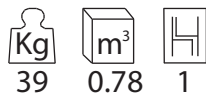

BOBBY

DESCRIPCIÓN

El sofá Bobby se caracteriza por sus formas abultadas y blandas que invitan a la comodidad más deseada. Contemporáneo e ideal para formar parte de cualquier ambiente.

CARACTERÍSTICAS TÉCNICAS

Estructura en madera maciza y tablero de partículas. Almohadas de respaldo realizado en fibra hueca siliconada de alta recuperación.

Almohadas de asiento realizadas con fibra hueca siliconada y espuma 30 kg/m³ de densidad.

Suspensión de asiento y respaldo con cincha elástica.

Tapizado disponible en los acabados de nuestra colección.

39 0.78 1