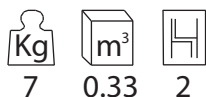

MAX VINTAGE

DESCRIPCIÓN

La silla Max Vintage es una silla de perfectas proporciones. Gracias a su tapizado esta dotada de un toque único, que la hace perfecta para los ambientes mas rústicos.

CARACTERÍSTICAS TÉCNICAS

Silla realizada en madera de haya maciza, sistema de encolado mediante espigado y mechonado, con respaldo intermedio.

Fondo y acabado en tinte pigmentado a base de poliuretano aplicado a mano.

Respaldo y asiento con tapizado fijo.

Respaldo: goma de poliester de 28 Kg/m³.

Asiento: goma de poliester de 35Kg/m³.

7

0.33

2