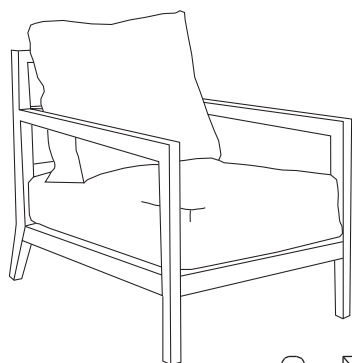

### DESCRIPCIÓN

La butaca Valentina es una butaca de madera de fresno, de líneas rectas perfecta para ambientes rústicos o incluso exteriores.

### CARACTERÍSTICAS TÉCNICAS

Estructura realizada en madera maciza de fresno. Suspensión mediante cincha elástica de 80 mm y tablero de partículas.

Almohadas de polieter de 25-30 kg/m<sup>3</sup> de densidad recubiertas de fibra hueca siliconada. Fondo y acabado en laca o tinte pigmentados a base de poliuretano.

### MEDIDAS

Alto: 84 cm.  
 Fondo: 83 cm.  
 Altura Asiento: 45 cm.  
 Altura Brazo: 58 cm.  
 Ancho: 75 cm.